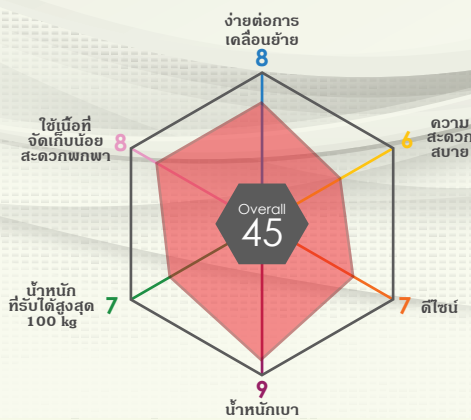

รถเข็นประเภทล้อเล็ก (ต้องมีผู้ช่วยเข็น) ◯
 ที่พับแขนยกขึ้นได้ ◯
 ที่พับเท้าสวิงออก, ปรับระดับ และถอดออกได้ ◯

โครงสร้างทำจากอลูมิเนียม แข็งแรง น้ำหนักเบา ◯
 ล้อหน้า และ หลังเป็นยางตัน ไม่ต้องสูบลม ◯
 มีเบรคล้อล้อสองข้าง และ เบรคมือระบบ Drum Brake ◯
 เบาะในลอนมีให้เลือก 3 สี ◯

Size	Seat Width	Seat Height	Seat Depth	Arm Support Height	Back Support Height	Foot Support Length	Overall Width	Overall Depth	Overall Height	Caster Size	Rear Wheel Size	Max. User Weight	Weight
M	40	43	40	23.5	40	31~	52.5	97.5	84	6"	16"	100	11.8
Size	Seat Width	Seat Height	Seat Depth	Arm Support Height	Back Support Height	Foot Support Length	Overall Width	Overall Depth	Overall Height	Caster Size	Rear Wheel Size	Max. User Weight	Weight
L	46	43	40	23.5	40	31~	58.5	97.5	84	6"	16"	100	11.8

สีเบาะในลอน

C-1
สีส้ม

C-3
สีเขียว

C-1
สีม่วง

MW-SL4D