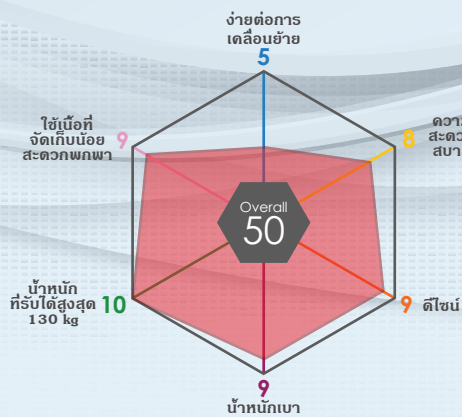

# NEXT-11B ◀

NEXTCORE ดีไซน์สวย พังค์ชั้นพื้นฐาน

Page

04

NEXT CORE  
GLOBAL STANDARD

- รถเข็นประเภทล้อใหญ่ (สามารถเข็นเองได้) ◉
- พนักพิง 3 มิติ ปรับเปลี่ยนตามสรีระได้ ◉
- ที่พิงเท้าปรับระดับได้ ◉

- โครงสร้างทำจากอลูมิเนียม แข็งแรง น้ำหนักเบา ◉
- ล้อหน้า และ หลังเป็นยางตัน ไม่ต้องสูบลม ◉
- มีเบรคล้อล้อสองข้าง และ เบรคมือระบบ Drum Brake ◉
- เบาะโพลอนมีให้เลือก 4 สี ◉

GOOD DESIGN  
AWARD 2013

Size	Seat Width	Seat Height	Seat Depth	Arm Support Height	Back Support Height	Foot Support Length	Overall Width	Overall Depth	Overall Height	Caster Size	Rear Wheel Size	Max. User Weight	Weight
M	40	43	40	23.5	44	32~	55	93.5	90	6"	22"	130	12.8
Size	Seat Width	Seat Height	Seat Depth	Arm Support Height	Back Support Height	Foot Support Length	Overall Width	Overall Depth	Overall Height	Caster Size	Rear Wheel Size	Max. User Weight	Weight
L	46	49	40	23.5	44	32~	61	93.5	96	7"	24"	130	13.8

สีเบาะโพลอน

F-1  
สีส้ม

F-2  
สีน้ำเงิน

F-3  
สีเขียว

F-4  
สีเทา

NEXT-11B

04