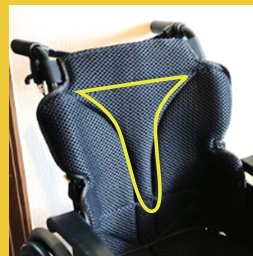

▶ GRC-11B

GRACE CORE รถเข็นวีลแชร์ไฮเกรด ฟังก์ชันพื้นฐาน

ได้รับมาตรฐาน JIS

- รถเข็นประเภทล้อใหญ่ (สามารถเข็นเองได้)
- พนักพิง 3มิติ ปรับเปลี่ยนตามสรีระได้
- ที่พนักพิงสามารถปรับระดับความสูง-ต่ำได้
- สามารถซัพพอร์ตกระดูกเชิงกรานได้ดีขึ้น
- โครงสร้างทำจากอลูมิเนียม แข็งแรง น้ำหนักเบา
- ล้อหน้า และล้อหลังเป็นยางตัน ไม่ต้องสูบลม
- มีเบรคล้อคู่สองข้าง และเบรคมือระบบ Drum Brake
- เบาะในลอนมีให้เลือก 3 สี

ซัพพอร์ต
กระดูกเชิงกราน

ปรับความลึกที่นั่ง

เสริมเบาะพนักพิงหลัง
ทรงสามเหลี่ยม

ล้อเสริมป้องกันที่พนักพิง
ชนกับพื้นที่ต่างระดับ

Seat Width	Seat Height	Seat Depth	Arm Support Height	Back Support Height	Foot Support Length	Overall Width	Overall Depth	Overall Height	Caster Size	Rear Wheel Size	Max. User Weight	Weight
40	43	38	25	56	29~	56.5	95	93	5"	22"	100	14.7