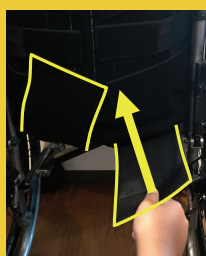

▶ GRC-11B

GRACE CORE รถเข็นวีลแชร์ไฮเกรด ฟังก์ชันพื้นฐาน

ได้รับมาตรฐาน JIS

- รถเข็นประเภทล้อใหญ่ (สามารถเข็นเองได้)
- พนักพิง 3มิติ ปรับเปลี่ยนตามสรีระได้
- ที่พนักพิงสามารถปรับระดับความสูง-ต่ำได้
- สามารถซัพพอร์ตกระดูกเชิงกรานได้ดีขึ้น
- โครงสร้างทำจากอลูมิเนียม แข็งแรง น้ำหนักเบา
- ล้อหน้า และล้อหลังเป็นยางตัน ไม่ต้องสูบลม
- มีเบรคล้อคู่สองข้าง และเบรคมือระบบ Drum Brake
- เบาะในลอนมีให้เลือก 3 สี

ซัพพอร์ต
กระดูกเชิงกราน

ปรับความลึกที่นั่ง

เสริมเบาะพนักพิงหลัง
ทรงสามเหลี่ยม

ล้อเสริมป้องกันที่พนักพิง
ชนกับพื้นที่ต่างระดับ

Seat Width	Seat Height	Seat Depth	Arm Support Height	Back Support Height	Foot Support Length	Overall Width	Overall Depth	Overall Height	Caster Size	Rear Wheel Size	Max. User Weight	Weight
40	43	38	25	56	29~	56.5	95	93	5"	22"	100	14.7