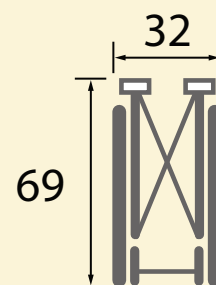

ซัพพอร์ต
กระดูกเชิงกราน

ปรับความลึกที่นั่ง

เสริมเบาะพนักพิงหลัง
ทรงสามเหลี่ยม

ล้อเสริมป้องกันที่พนักพิง
ชนกับพื้นที่ต่างระดับ

Seat Width	Seat Height	Seat Depth	Arm Support Height	Back Support Height	Foot Support Length	Overall Width	Overall Depth	Overall Height	Caster Size	Rear Wheel Size	Max. User Weight	Weight
40	43	38	25	56	29~	56.5	95	93	5"	22"	100	14.7

สีเบาะในลอน

M-11
สีแดง

M-12
สีกรมท่า

M-13
สีดำ

ขนาดขณะพับ

GRC-11B