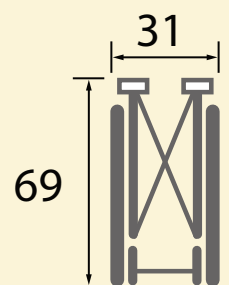

ซัพพอร์ตกระดูกเชิงกราน

ปรับความลึกที่นั่ง

เสริมเบาะพนักพิงหลังทรงสามเหลี่ยม

ล้อเสริมป้องกันที่พนักพิงชนกับพื้นที่ต่างระดับ

Seat Width	Seat Height	Seat Depth	Arm Support Height	Back Support Height	Foot Support Length	Overall Width	Overall Depth	Overall Height	Caster Size	Rear Wheel Size	Max. User Weight	Weight
40	43	38	25	56	29~	56	95	93	5"	16"	100	13.5

# GRC-21B

M-11 สีแดง

M-12 สีน้ำเงิน

M-13 สีดำ

ขนาดขณะพับ