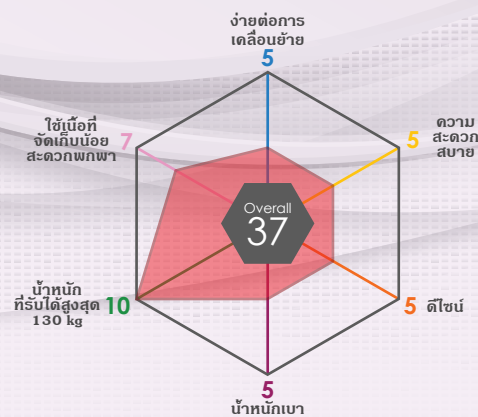

# ▶ AR-200B

แข็งแรง พังกัชั้นพื้นฐาน

- รถเข็นประเภทล้อใหญ่ (สามารถเข็นเองได้)
- ที่พนักเก้าอี้ปรับระดับได้
- รับน้ำหนักได้มากถึง 130 Kg.

- โครงสร้างทำจากอลูมิเนียม แข็งแรง น้ำหนักเบา
- ล้อหน้า และ หลังเป็นยางตัน ไม่ต้องสูบลม
- มีเบรคล้อคู่สองข้าง และ เบรคมือระบบ Drum Brake
- เบาะโฟนิล ทำความสะอาดง่าย

Size	Seat Width	Seat Height	Seat Depth	Arm Support Height	Back Support Height	Foot Support Length	Overall Width	Overall Depth	Overall Height	Caster Size	Rear Wheel Size	Max. User Weight	Weight
M	40	43	40	25	42	36~	67	101.5	90	6"	22"	130	16.2
Size	Seat Width	Seat Height	Seat Depth	Arm Support Height	Back Support Height	Foot Support Length	Overall Width	Overall Depth	Overall Height	Caster Size	Rear Wheel Size	Max. User Weight	Weight
L	46	49	40	25	42	36~	73	101.5	96	7"	24"	130	16.2