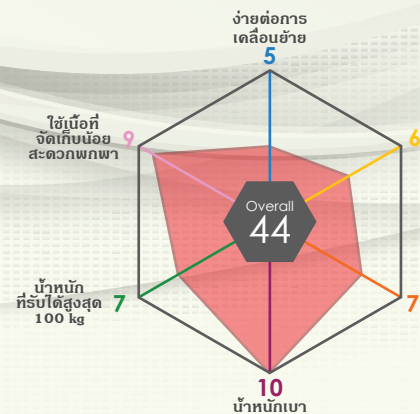

MW-SL2D

สะดวกพกพา น้ำหนักเบา

- รถเข็นประเภทล้อเล็ก (ต้องมีผู้ช่วยเข็น)
- ที่พนักเท้าปรับระดับได้
- น้ำหนักเบาเพียง 11 Kg.

- โครงสร้างทำจากอลูมิเนียม แข็งแรง น้ำหนักเบา
- ล้อหน้า และ หลังเป็นยางตัน ไม่ต้องสูบลม
- มีเบรคล้อล้อสองข้าง และ เบรคมือระบบ Drum Brake
- เบาะในลอนมีให้เลือก 3 สี

Size	Seat Width	Seat Height	Seat Depth	Arm Support Height	Back Support Height	Foot Support Length	Overall Width	Overall Depth	Overall Height	Caster Size	Rear Wheel Size	Max. User Weight	Weight
M	40	43	40	23.5	40	31~	59.5	97.5	84	6"	16"	100	11
Size	Seat Width	Seat Height	Seat Depth	Arm Support Height	Back Support Height	Foot Support Length	Overall Width	Overall Depth	Overall Height	Caster Size	Rear Wheel Size	Max. User Weight	Weight
L	46	43	40	23.5	40	31~	65.5	97.5	84	6"	16"	100	11

MW-SL2D

สีเบาะในลอน

C-1
สีส้ม

C-3
สีเขียว

C-1
สีม่วง